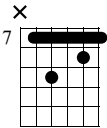

## Major & Minor 7th Arpeggios!

Standard tuning

♩ = 120

**Dmaj7**

1 2

*mf*

**Em7**

3 4